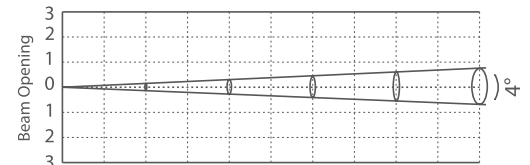

LIGHT DISTRIBUTION

4°-10°-20°

Diameter(M) 0.7 1.4 2.1 2.8 3.5

Distance(M) 10 20 30 40 50
Lux center(lux) 22176 5544 2464 1386 887

4°-10°-20°

Diameter(M) 0.24 0.49 0.72 0.98 1.22

Distance(M) 10 20 30 40 50
Lux center(lux) 18850 4712 2094 1178 754

14°

Diameter(M) 0.7 1.4 2.1 2.8 3.5

Distance(M) 10 20 30 40 50
Lux center(lux) 17640 4400 1960 1100 710