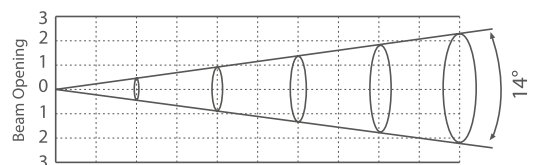

LIGHT DISTRIBUTION

4°-10°-20°

Diameter(M) 0.7 1.4 2.1 2.8 3.5

Distance(M) 10 20 30 40 50
Lux center(lux) 22176 5544 2464 1386 887

4°-10°-20°

Diameter(M) 0.24 0.49 0.72 0.98 1.22

Distance(M) 10 20 30 40 50
Lux center(lux) 18850 4712 2094 1178 754

14°

Diameter(M) 0.7 1.4 2.1 2.8 3.5

Distance(M) 10 20 30 40 50
Lux center(lux) 17640 4400 1960 1100 710